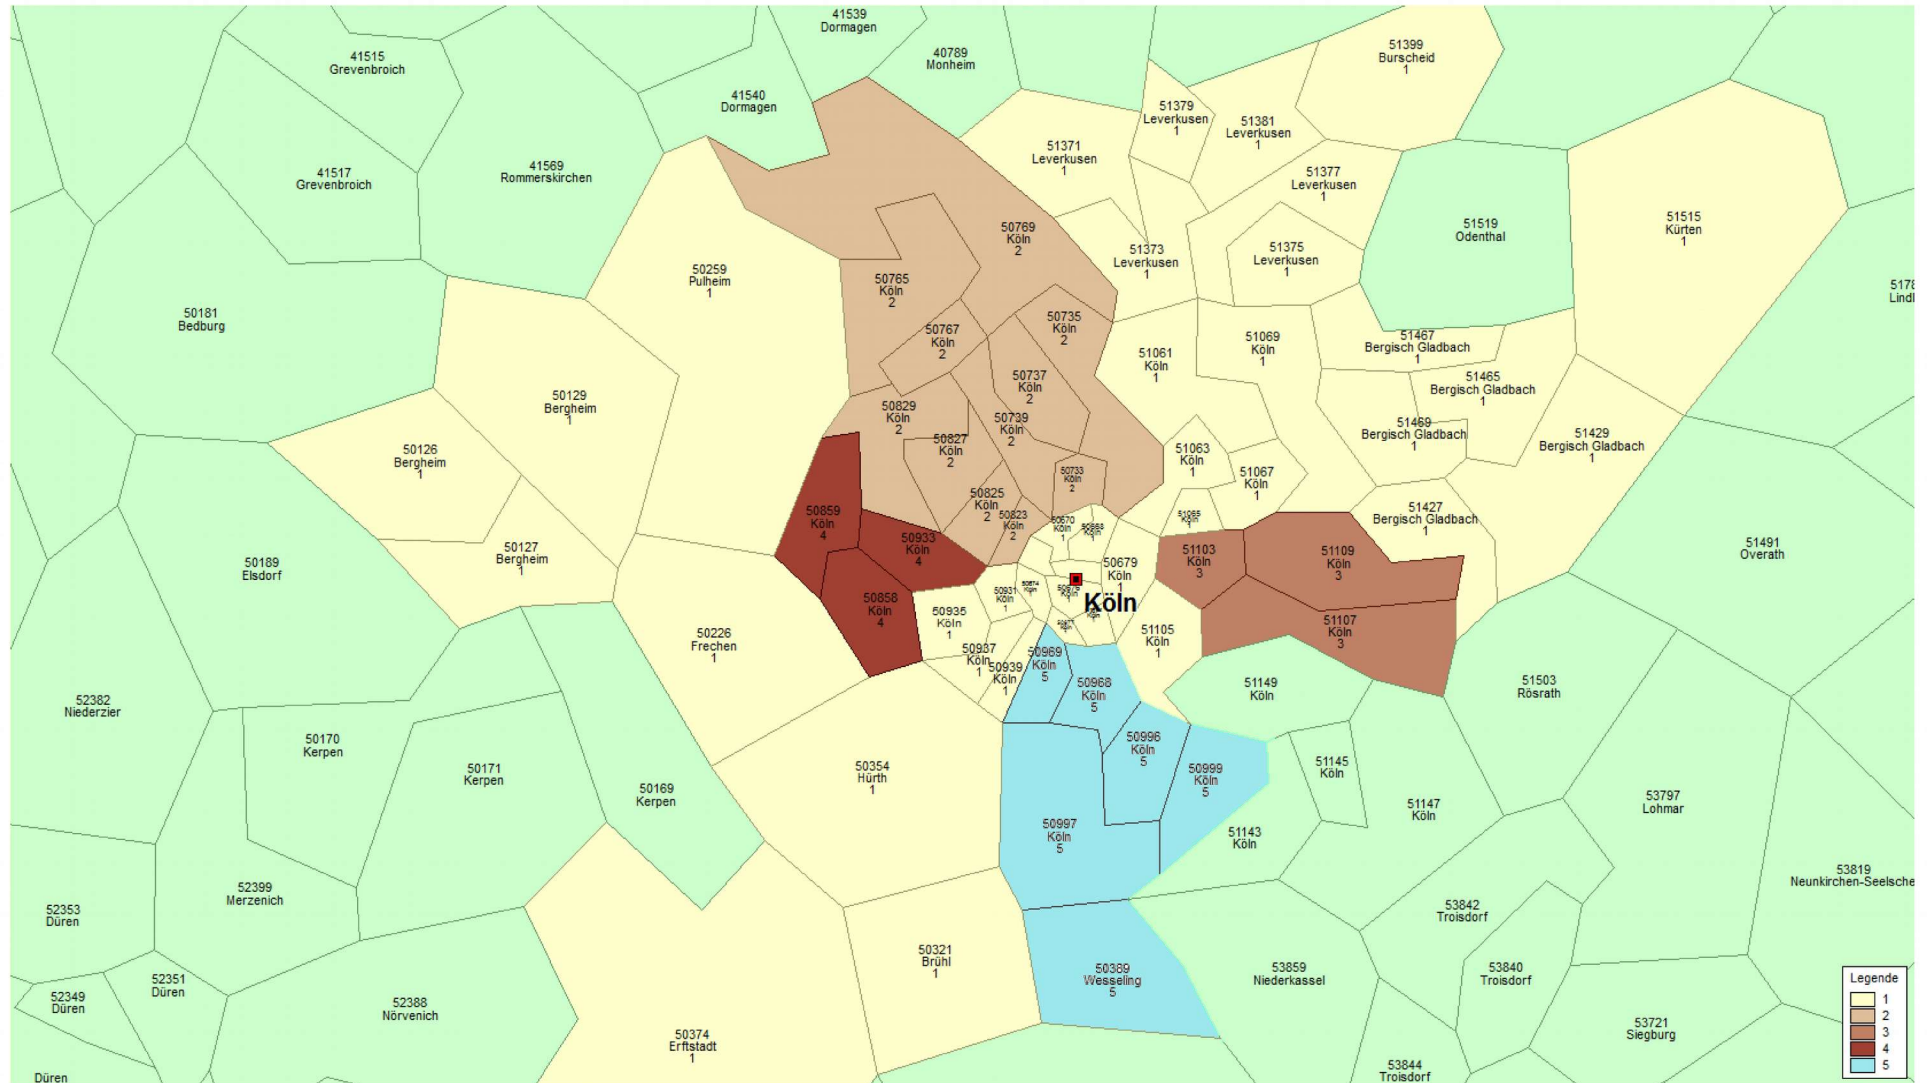

Ausdehnungsgebiet DBwV Kameradschaft ERH - Köln einschl. Stammtische

1 = DBwV Kameradschaft ERH-Köln

2-5: Stammtische:

2 = Köln-Ehrenfeld

3 = Köln-Merheim/Neubrück

4 = Köln-Weiden

5 = Köln-Süd

und 50321 Brühl