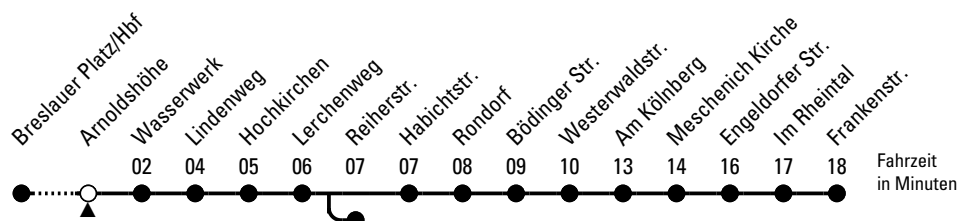

132

Richtung Meschenich

über Rondorf

AbfahrtsHaltestelle: Arnoldshöhe

Gültig ab 12.12.2021

ohne Gewähr

🕒	Montag - Freitag	Samstag	Sonn- und Feiertag	🕒
0	21 43	21 43	21 43	0
1	13 43	13 43	13 43	1
2	--	13 43	13 43	2
3	--	13 43	13 43	3
4	--	13 43	13 43	4
5	26	13 39	13	5
6	06 22 42	09 24 39[♦] 54	--	6
7	02 12[♦] 22 32 42 52	09[♦] 24 39[♦] 54	43	7
8	02 12 22[♦] 32 42[♦] 52	09[♦] 24 39 54	43	8
9	02[♦] 12 22[♦] 32 42[♦] 52	09 22 32 42 52	13[♦] 51	9
10	02[♦] 12 22[♦] 32 42[♦] 52	02 12 22 32 42 52	06[♦] 21 36[♦] 51	10
11	02[♦] 12 22[♦] 32 42[♦] 52	02 12 22 32 42 52	06[♦] 21 36[♦] 51	11
12	02[♦] 12 22[♦] 32 42 52	02 12 22 32 42 52	09[♦] 24 39[♦] 54	12
13	02 12 22 32 42 52	02 12 22 32 42 52	09[♦] 24 39[♦] 54	13
14	02 12 22 32 42 52	02 12 22 32 42 52	09[♦] 24 39[♦] 54	14
15	02 12 22 32 42 52	02 12 22 32 42 52	09[♦] 24 39[♦] 54	15
16	02 12 22 32 42 52	02 12 22 32 42 52	09[♦] 24 39[♦] 54	16
17	02 12 22 32 42 52	02 12 22 32 42 52	09[♦] 24 39[♦] 54	17
18	02 12 22 32 42 52	02 12 22 32 42 52	09[♦] 24 39[♦] 54	18
19	02 12 22 32 42 52	02 12 22 32 42 52	09[♦] 24 39[♦] 54	19
20	02 12[♦] 21 36 51	02 12[♦] 21 36 51	09[♦] 21 36[♦] 51	20
21	06 21 36 51	06 21 36 51	06[♦] 21 36[♦] 51	21
22	06[♦] 21 36[♦] 51	06[♦] 21 36[♦] 51	06[♦] 21 36[♦] 51	22
23	06[♦] 21 51	06[♦] 21 51	06[♦] 21 51	23

♦ = bis Reiherstr.

Bitte beachten Sie die besonderen Fahrpläne zu Weihnachten, Silvester und Karneval.

Nähere Info: KVB-KundenCenter, www.kvb.koeln,

Sprechender Fahrplan 08003.50 40 30 (kostenlos)

Schlaue Nummer 01806.50 40 30 (Festnetz 20 ct/Anruf, mobil max. 60 ct/Anruf)

Abfahrten
auf Ihr Handy:
QR-Code abfotografieren