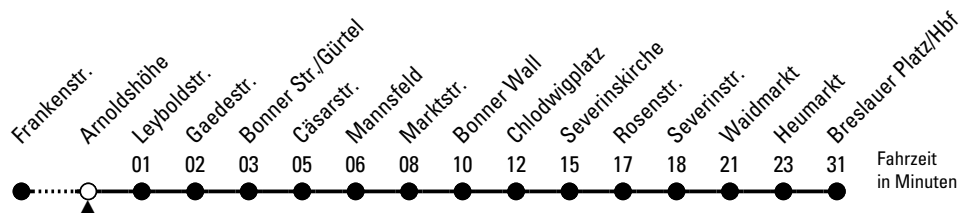

## Richtung **Breslauer Platz/Hbf**

über Bonner Str. - Chlodwigplatz - Heumarkt

AbfahrtsHaltestelle: Arnoldshöhe

Gültig ab 09.12.2018

ohne Gewähr

🕒	Montag - Freitag	Samstag	Sonn- und Feiertag	🕒
0	03 33	03 33	03 33	0
1	--	33	33	1
2	--	33	33	2
3	--	33	33	3
4	46	--	--	4
5	06 26 46	13 28 43 58	--	5
6	06 26 46 56	13 28 43 58	03 33	6
7	06 16 26 36 46 56	13 28 43 58	03 33	7
8	06 16 26 36 46 56	13 28 43 58	03 33	8
9	06 16 26 36 46 56	13 28 43 58	03 18 33 48	9
10	06 16 26 36 46 56	13 28 43 58	03 18 33 48	10
11	06 16 26 36 46 56	13 28 43 58	03 18 33 48	11
12	06 16 26 36 46 56	13 28 43 58	03 13 28 43 58	12
13	06 16 26 36 46 56	13 28 43 58	13 28 43 58	13
14	06 16 26 36 46 56	13 28 43 58	13 28 43 58	14
15	06 16 26 36 46 56	13 28 43 58	13 28 43 58	15
16	06 16 26 36 46 56	13 28 43 58	13 28 43 58	16
17	06 16 26 36 46 56	13 28 43 58	13 28 43 58	17
18	06 16 26 36 46 56	13 28 43 58	13 28 43 58	18
19	06 16 26 36 48	13 28 48	13 33 48	19
20	03 18 33 48	03 18 33 48	03 18 33 48	20
21	03 18 33 48	03 18 33 48	03 18 33 48	21
22	03 18 33 48	03 18 33 48	03 18 33 48	22
23	03 33	03 33	03 33	23

Bitte beachten Sie die besonderen Fahrpläne zu Weihnachten, Silvester und Karneval.

Nähere Info: KVB-KundenCenter, [www.kvb.koeln](http://www.kvb.koeln),

Sprechender Fahrplan 08003.50 40 30 (kostenlos)

Schlaue Nummer 01806.50 40 30 (Festnetz 20 ct/Anruf, mobil max. 60 ct/Anruf)