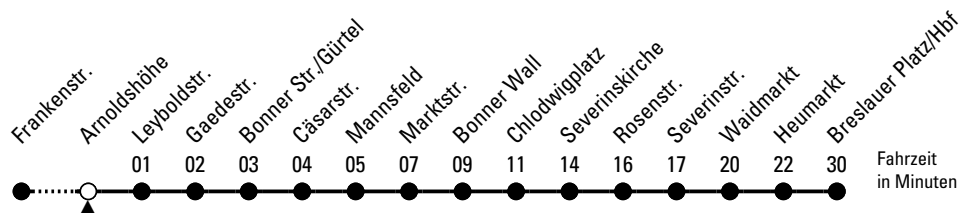

132

Richtung **Breslauer Platz/Hbf**

über Bonner Str. - Chlodwigplatz - Heumarkt

AbfahrtsHaltestelle: Arnoldshöhe

Gültig ab 10.12.2017

ohne Gewähr

🕒	Montag - Freitag	Samstag	Sonn- und Feiertag	🕒
0	03 33	03 33	03 33	0
1	--	33	33	1
2	--	33	33	2
3	--	33	33	3
4	47	--	--	4
5	07 27 47	13 28 43 58	--	5
6	07 27 47 57	13 28 43 58	03 33	6
7	07 17 27 37 47 57	13 28 43 58	03 33	7
8	07 17 27 37 47 57	13 28 43 58	03 33	8
9	07 17 27 37 47 57	13 28 43 58	03 18 33 48	9
10	07 17 27 37 47 57	13 28 43 58	03 18 33 48	10
11	07 17 27 37 47 57	13 28 43 58	03 18 33 48	11
12	07 17 27 37 47 57	13 28 43 58	03 13 28 43 58	12
13	07 17 27 37 47 57	13 28 43 58	13 28 43 58	13
14	07 17 27 37 47 57	13 28 43 58	13 28 43 58	14
15	07 17 27 37 47 57	13 28 43 58	13 28 43 58	15
16	07 17 27 37 47 57	13 28 43 58	13 28 43 58	16
17	07 17 27 37 47 57	13 28 43 58	13 28 43 58	17
18	07 17 27 37 47 57	13 28 43 58	13 28 43 58	18
19	07 17 27 37 48	13 28 48	13 33 48	19
20	03 18 33 48	03 18 33 48	03 18 33 48	20
21	03 18 33 48	03 18 33 48	03 18 33 48	21
22	03 18 33 48	03 18 33 48	03 18 33 48	22
23	03 33	03 33	03 33	23

Bitte beachten Sie die besonderen Fahrpläne zu Weihnachten, Silvester und Karneval.

Nähere Info: KVB-KundenCenter, www.kvb.koeln,

Sprechender Fahrplan 08003.50 40 30 (kostenlos)

Schlaue Nummer 01806.50 40 30 (Festnetz 20 ct/Anruf, mobil max. 60 ct/Anruf)

Abfahrten
auf Ihr Handy:
QR-Code abfotografieren