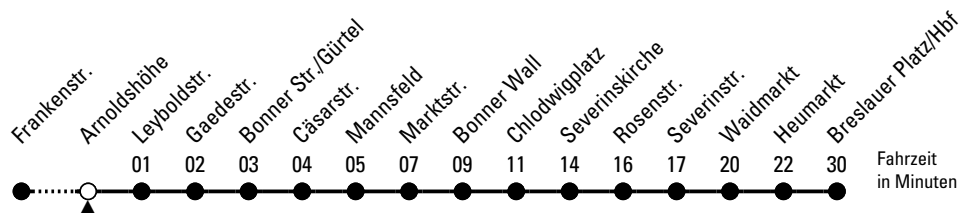

## Richtung **Breslauer Platz/Hbf**

über Bonner Str. - Chlodwigplatz - Heumarkt

AbfahrtsHaltestelle: Arnoldshöhe

Gültig ab 11.12.2016

ohne Gewähr

🕒	Montag - Freitag	Samstag	Sonn- und Feiertag	🕒
0	03 33	03 33	03 33	0
1	--	33	33	1
2	--	33	33	2
3	--	33	33	3
4	49	--	--	4
5	09 29 49	13 28 43 58	--	5
6	09 29 47 57	13 28 43 58	03 33	6
7	07 17 27 37 47 57	13 28 43 58	03 33	7
8	07 17 27 37 47 57	13 28 43 58	03 33	8
9	07 17 27 37 47 57	13 28 43 58	03 18 33 48	9
10	07 17 27 37 47 57	13 28 43 58	03 18 33 48	10
11	07 17 27 37 47 57	13 28 43 58	03 18 33 48	11
12	07 17 27 37 47 57	13 28 43 58	03 13 28 43 58	12
13	07 17 27 37 47 57	13 28 43 58	13 28 43 58	13
14	07 17 27 37 47 57	13 28 43 58	13 28 43 58	14
15	07 17 27 37 47 57	13 28 43 58	13 28 43 58	15
16	07 17 27 37 47 57	13 28 43 58	13 28 43 58	16
17	07 17 27 37 47 57	13 28 43 58	13 28 43 58	17
18	07 17 27 37 47 57	13 28 43 58	13 28 43 58	18
19	07 17 27 37 48	13 28 48	13 33 48	19
20	03 18 33 48	03 18 33 48	03 18 33 48	20
21	03 18 33 48	03 18 33 48	03 18 33 48	21
22	03 18 33 48	03 18 33 48	03 18 33 48	22
23	03 33	03 33	03 33	23